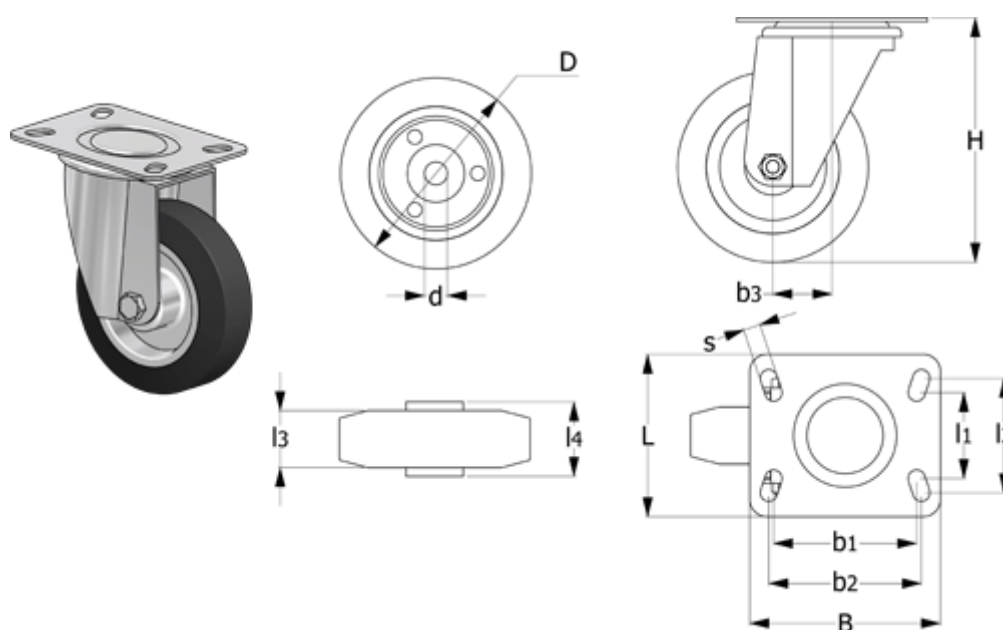

Varenummer: 2314450061  
 Beskrivelse: E+G gummi hjul 450061  
 RE.E3-125-SBL-N Drejeligt konsol u/bremse

## Mål

|                         |        |                   |          |      |                 |
|-------------------------|--------|-------------------|----------|------|-----------------|
| B                       | = 100  | H                 | = 156    | s    | = 9             |
| b1                      | = 75   | Kode              | = 450061 | Type | = RE.E3-125-SBL |
| b2                      | = 80   | L                 | = 85     |      |                 |
| b3                      | = 37   | l1                | = 45     |      |                 |
| D                       | = 125  | l2                | = 60     |      |                 |
| d                       | = 15   | l3                | = 37.5   |      |                 |
| Dynamisk belastning (N) | = 1300 | l4                | = 44     |      |                 |
| g                       | = 1180 | Rullemodstand (N) | = 850    |      |                 |